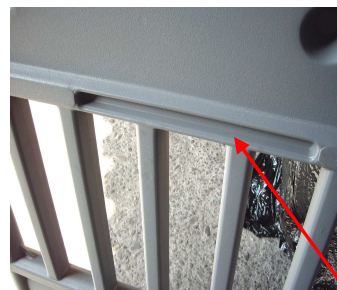

### Mobile Absturzsicherung gemäß den Vorschriften der ZTV-SA / TL-Absperrschranken / RSA

Ausführung komplett aus Kunststoff mit Stahlrohreinsetz im Bereich der Standrohre. Reflektierende Absperrschranke und Tastleiste.  
Farbe des Kunststoffes grau gemäß Vorschrift „TL-Absperrschranken“.  
Länge 2,0 m.

Drehbare  
Zapfenverbindung

Gute Stapelmöglichkeit, kein  
verrutschen beim Transport.

Zur Verwendung der Absturzsicherung als Vollsperrung sind für die Befestigung von fünf roten Warnleuchten entsprechende Leuchtenstutzen lieferbar.