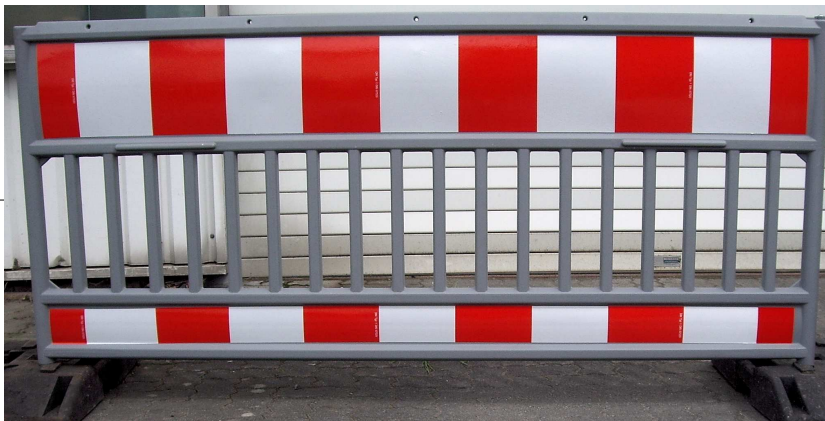

### Mobile Absturzsicherung gemäß den Vorschriften der ZTV-SA / TL-Absperrschranken / RSA

Ausführung komplett aus Kunststoff mit Stahlrohreinsetz im Bereich der Standrohre. Reflektierende Absperrschranke und Tastleiste.  
Farbe des Kunststoffes grau gemäß Vorschrift „TL-Absperrschranken“.  
Länge 2,0 m.

Drehbare  
Zapfenverbindung

Gute Stapelmöglichkeit, kein  
verrutschen beim Transport.

Zur Verwendung der Absturzsicherung als Vollsperrung sind für die Befestigung von fünf roten Warnleuchten entsprechende Leuchtenstutzen lieferbar.

Ebenfalls lieferbar ist ein für 20 Elemente passendes Lager- und Transportgestell.